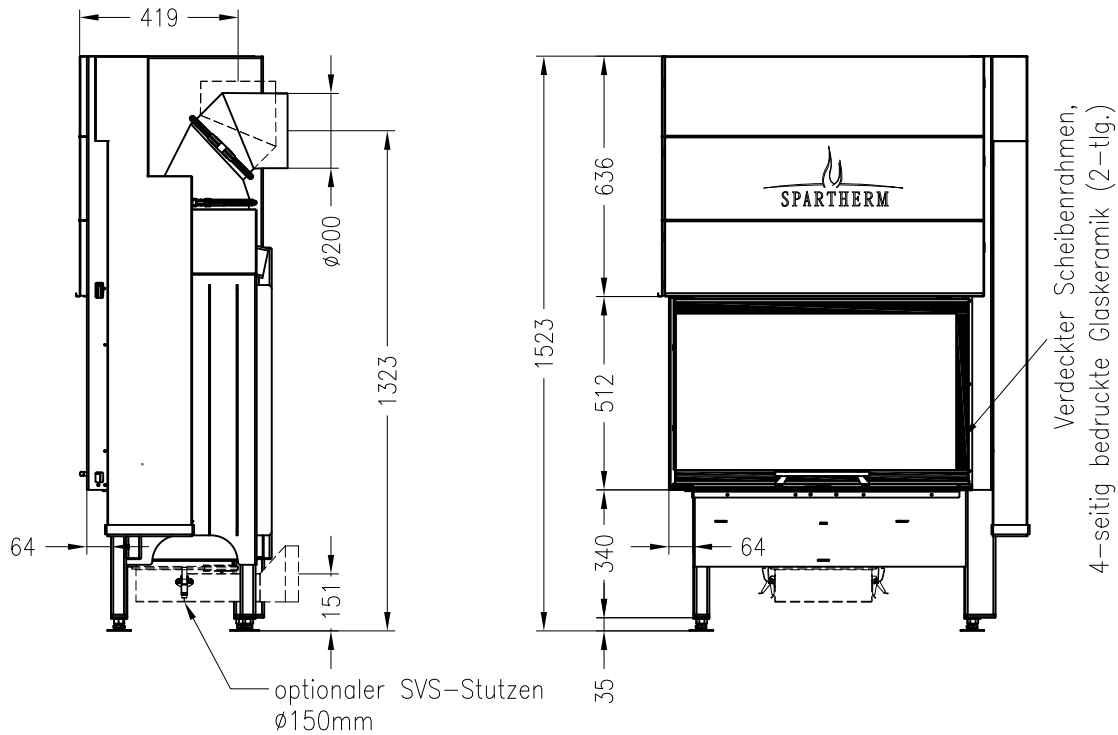

Brennzelle Varia 2L-80h-4S (Glas 2-tlg.) hochschiebbar

Linear 4S

Stand: 12/2012

Seitenansicht
M~1:20

Vorderansicht
M~1:20

Horizontalschnitt
M~1:10

Alle Abbildungen und Zeichnungen sind urheberrechtlich geschützt.
Verwertung oder Veröffentlichung, auch einzelner Details, nur mit unserer Genehmigung.
Technische Änderungen und Irrtümer vorbehalten.