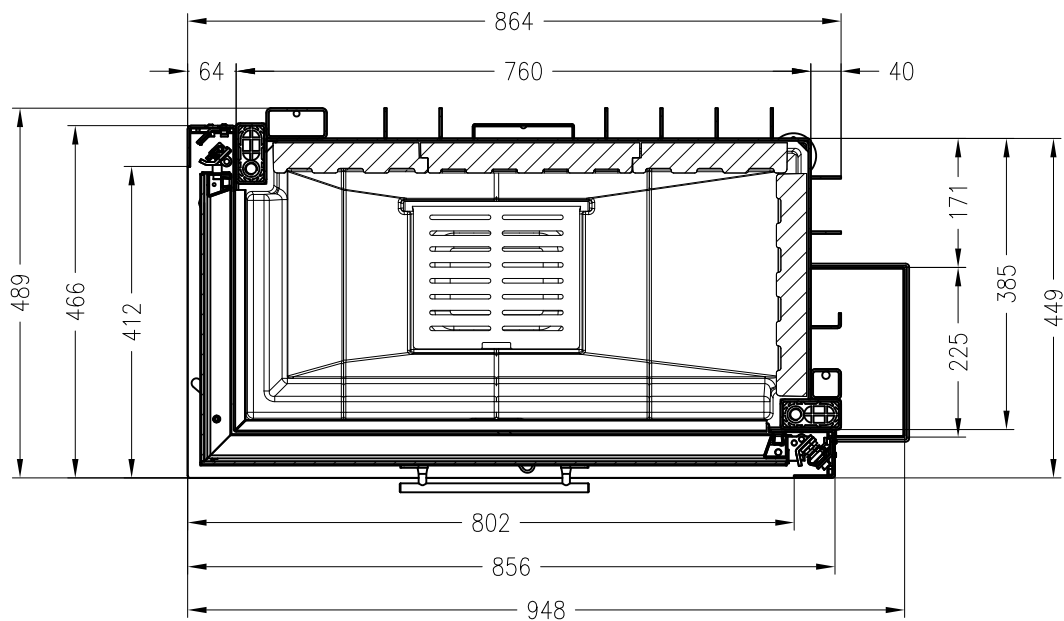

Brennzelle Varia 2L-80h-4S (Glas 2-tlg.) hochschiebbar

Linear 4S

Stand: 12/2012

Seitenansicht
M~1:20

Vorderansicht
M~1:20

Horizontalschnitt
M~1:10

Alle Abbildungen und Zeichnungen sind urheberrechtlich geschützt.
Verwertung oder Veröffentlichung, auch einzelner Details, nur mit unserer Genehmigung.
Technische Änderungen und Irrtümer vorbehalten.